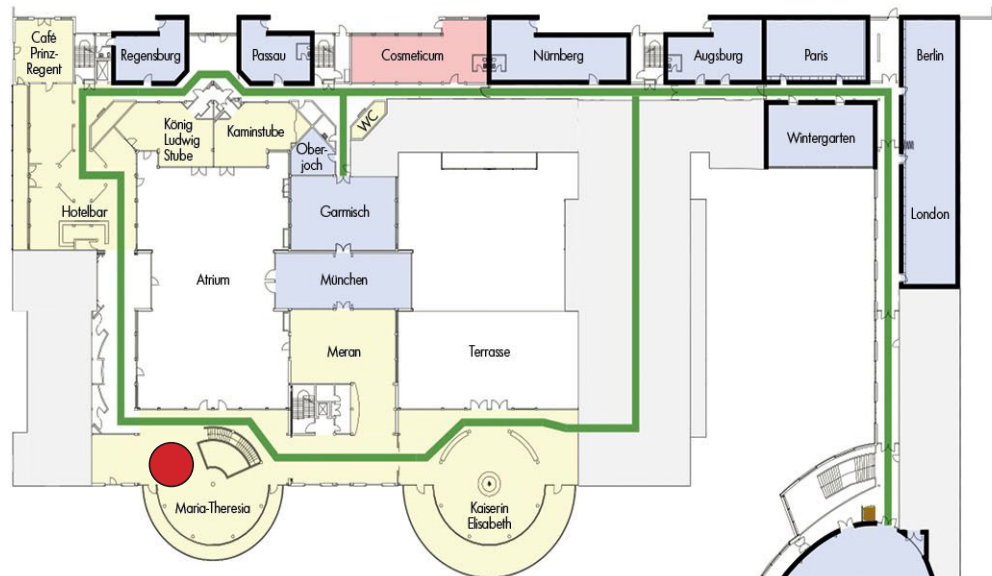

THE
MONARCH
BAD GOEGGING
MUNICH

Lageplan

EBENE 2

-  Tagungsbereich / Convention Center
-  Restaurantbereich / Restaurants
-  Rezeption auf Ebene 1 / Reception ground floor
-  Hotelrundgang auf Ebene 2 / Hoteltour 1 floor

Ebenenplan