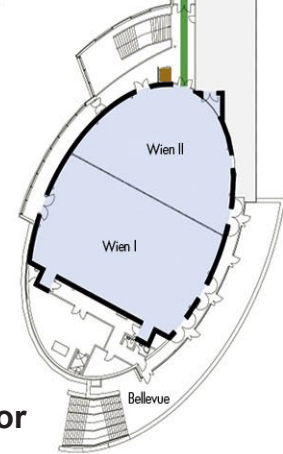

THE
MONARCH
BAD GOEGGING
MUNICH

Lageplan

EBENE 2

-  Tagungsbereich / Convention Center
-  Restaurantbereich / Restaurants
-  Rezeption auf Ebene 1 / Reception ground floor
-  Hotelrundgang auf Ebene 2 / Hoteltour 1 floor

Ebenenplan